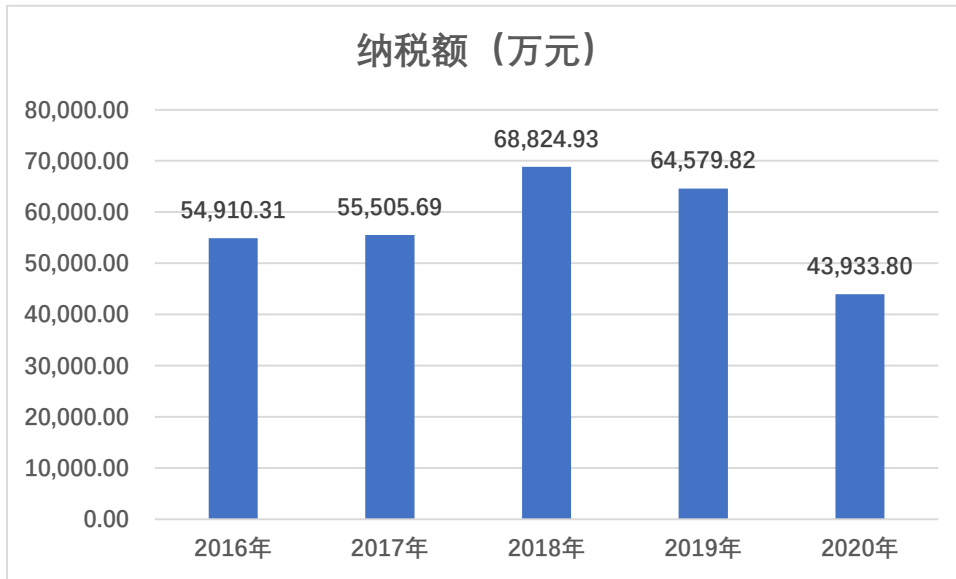

2020

精品國藥·康緣創世

2015

,

1995

2005		10	
2010		2015	
888	62.06		
			2016
	2016		

康缘大门

连云港中药厂大门

VS

2020年公司大门

行政楼

连云港老行政楼

VS

连云港新行政楼

连云港老行政楼

VS